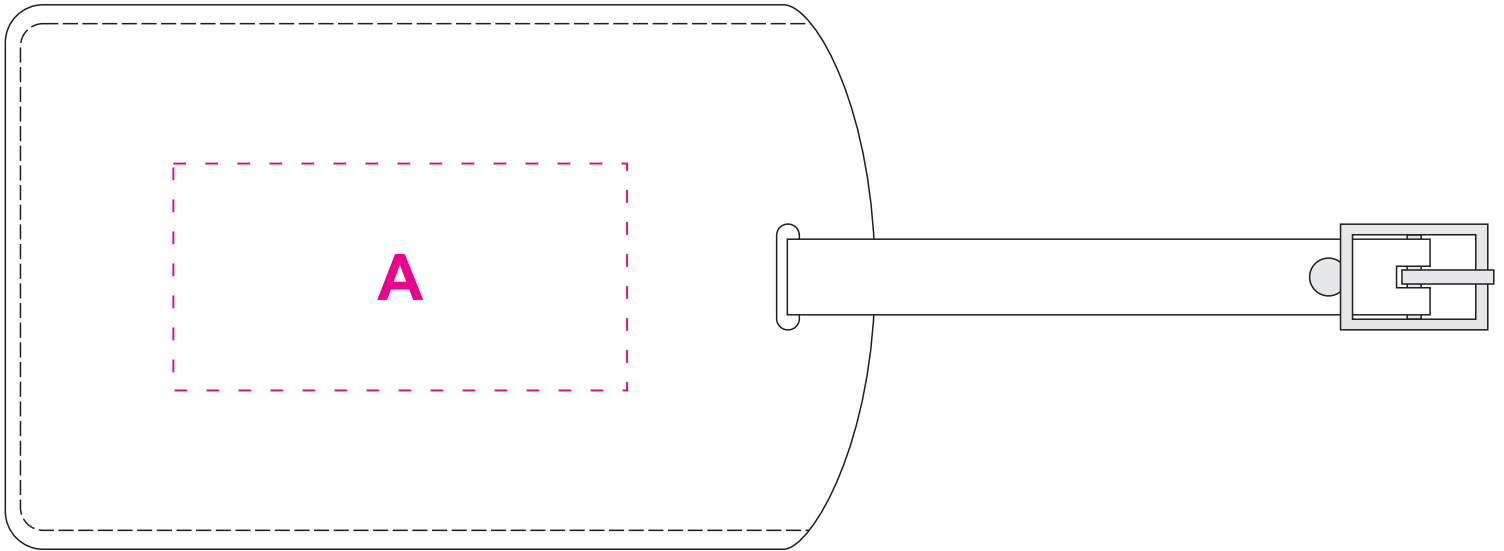

G24 - Acrobat Luggage Tag

Maximum Pad Print OR Deboss : A: 30mm x 60mm wide

Actual Size